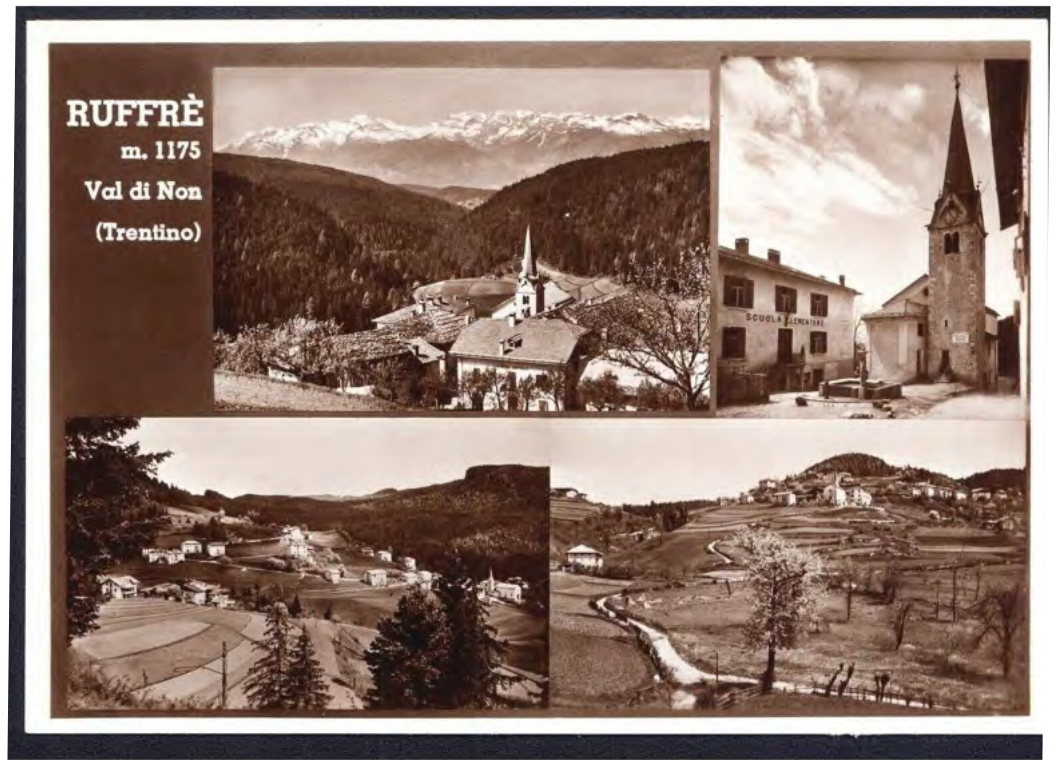

Maso Costa

Maso Lana

Maso Coflari

Maso Rampon

Maso Michei

Maso Seppi o Bianco

Maso Giordani

Ruffrè (m. 1175) Val di Non Trentino

**RUFFRÈ**  
m. 1175  
Val di Non  
(Trentino)

210-203 Ruffrè 1175 - Val di Non (Trentino)

Ruffrè (m. 1175) - Val di Non