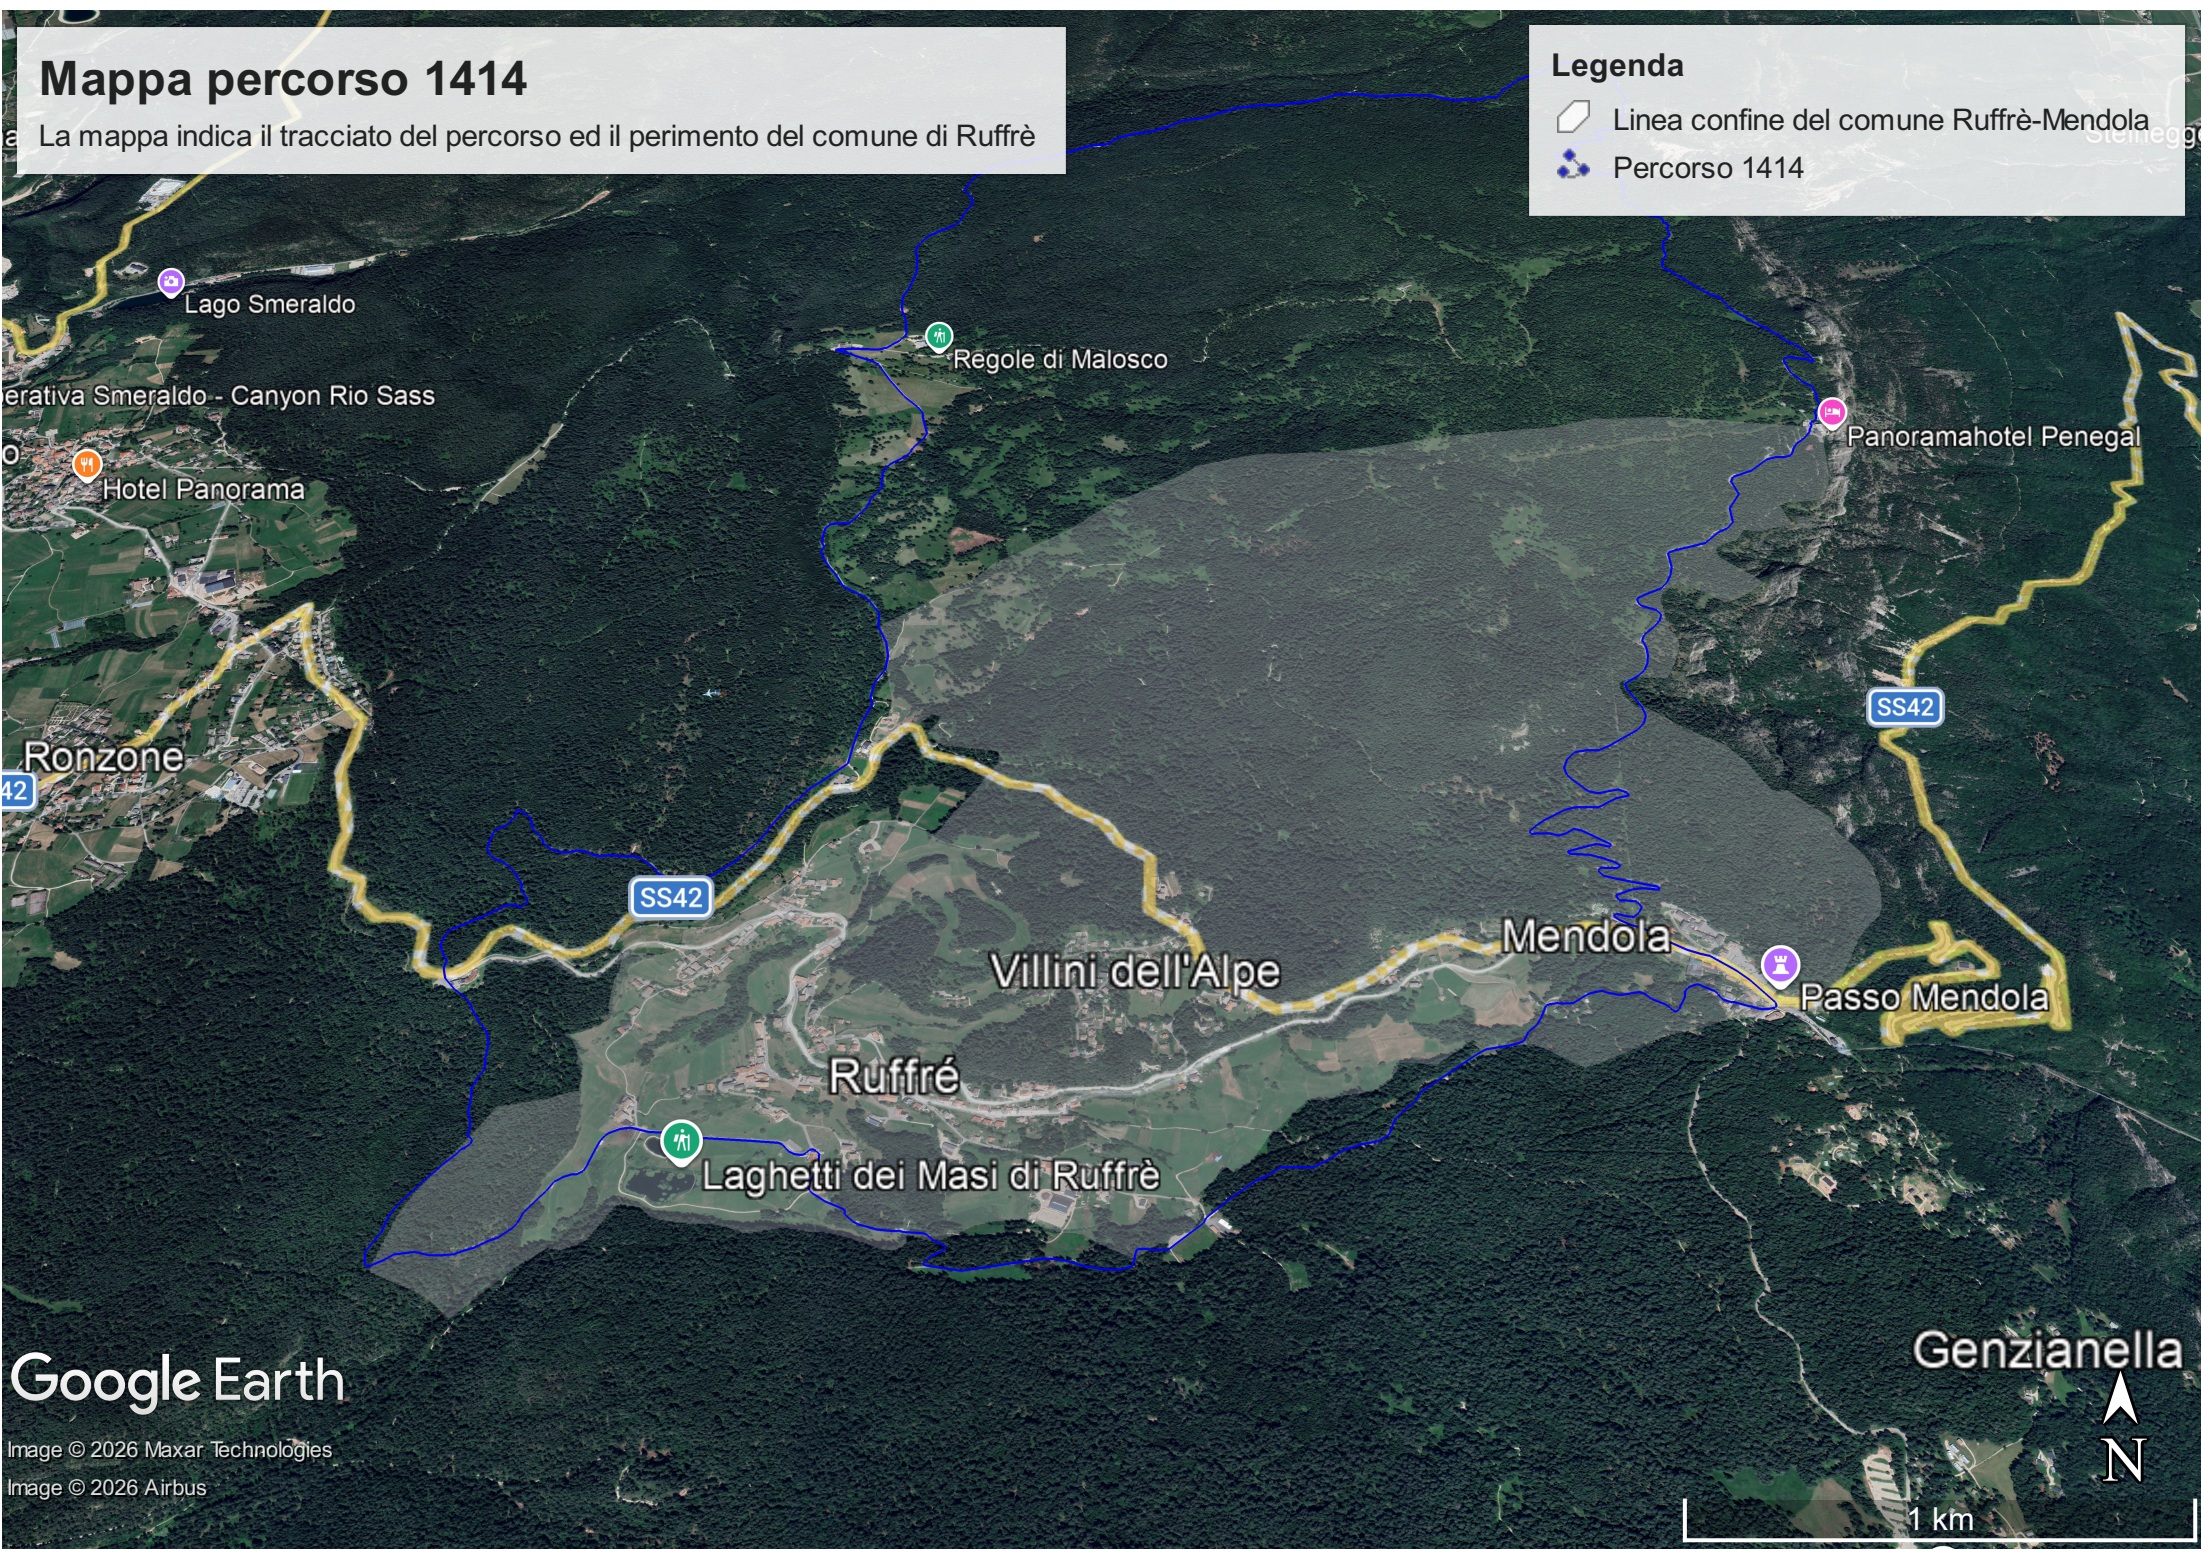

Mappa percorso 1414

La mappa indica il tracciato del percorso ed il perimetro del comune di Ruffrè

Legenda

-  Linea confine del comune Ruffrè-Mendola
-  Percorso 1414

Google Earth

Image © 2026 Maxar Technologies
Image © 2026 Airbus

Genzianella
N
1 km