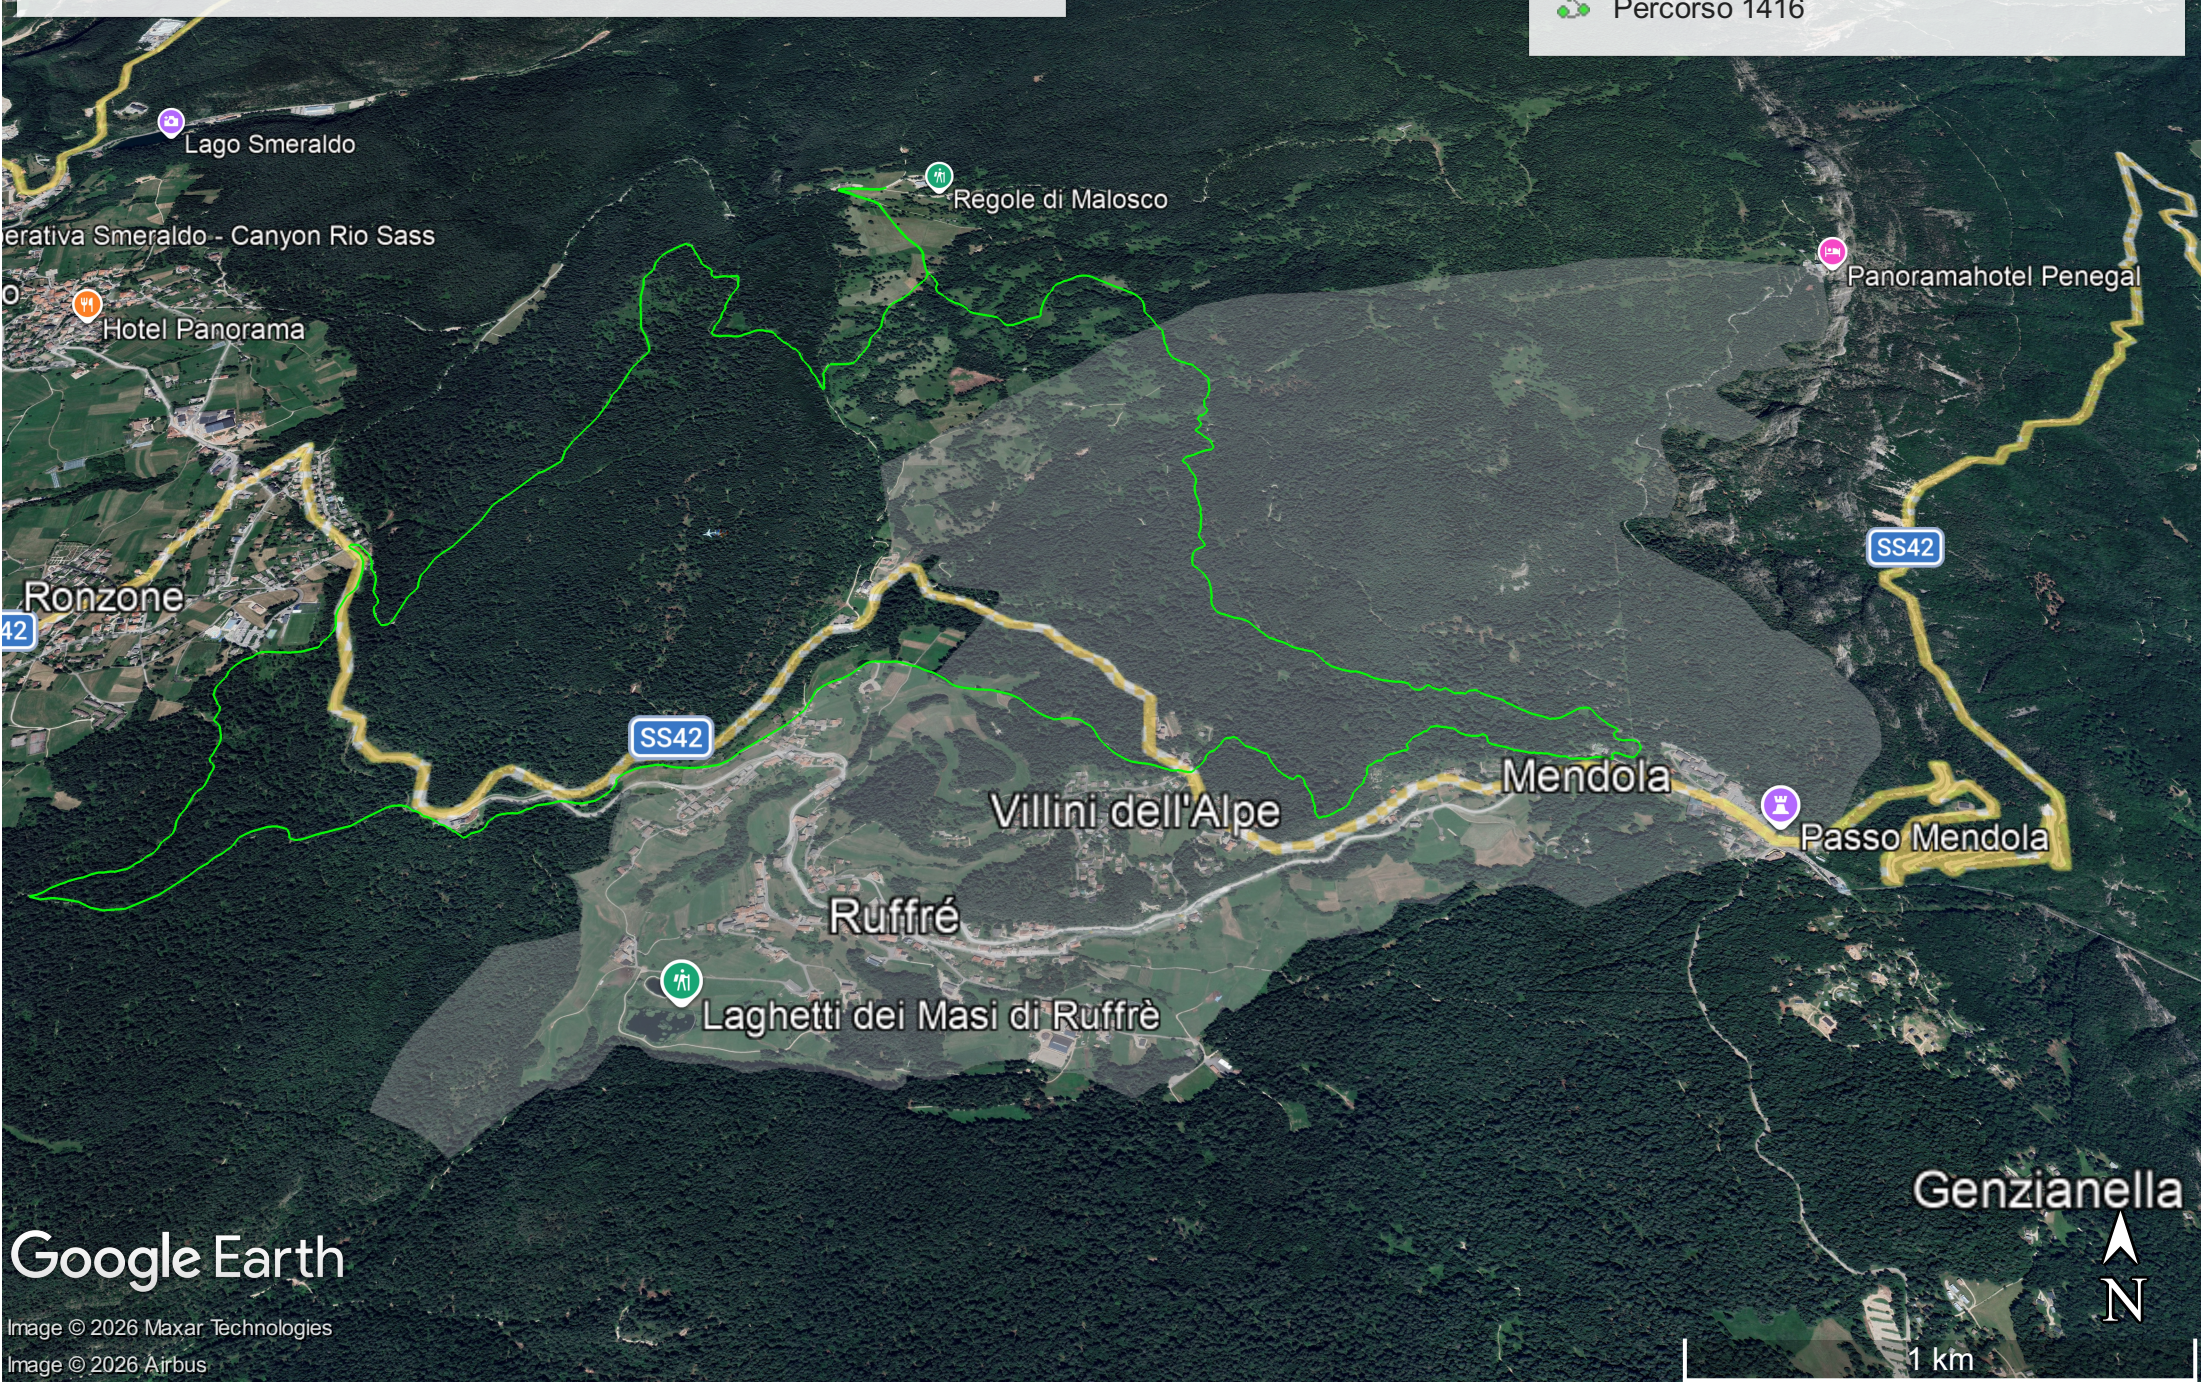

Mappa percorso 1416

La mappa indica il tracciato del percorso ed il perimetro del comune di Ruffrè

Legenda

-  Linea confine del comune Ruffrè-Mendola
-  Percorso 1416

Google Earth

Image © 2026 Maxar Technologies
Image © 2026 Airbus

Genzianella
N

1 km