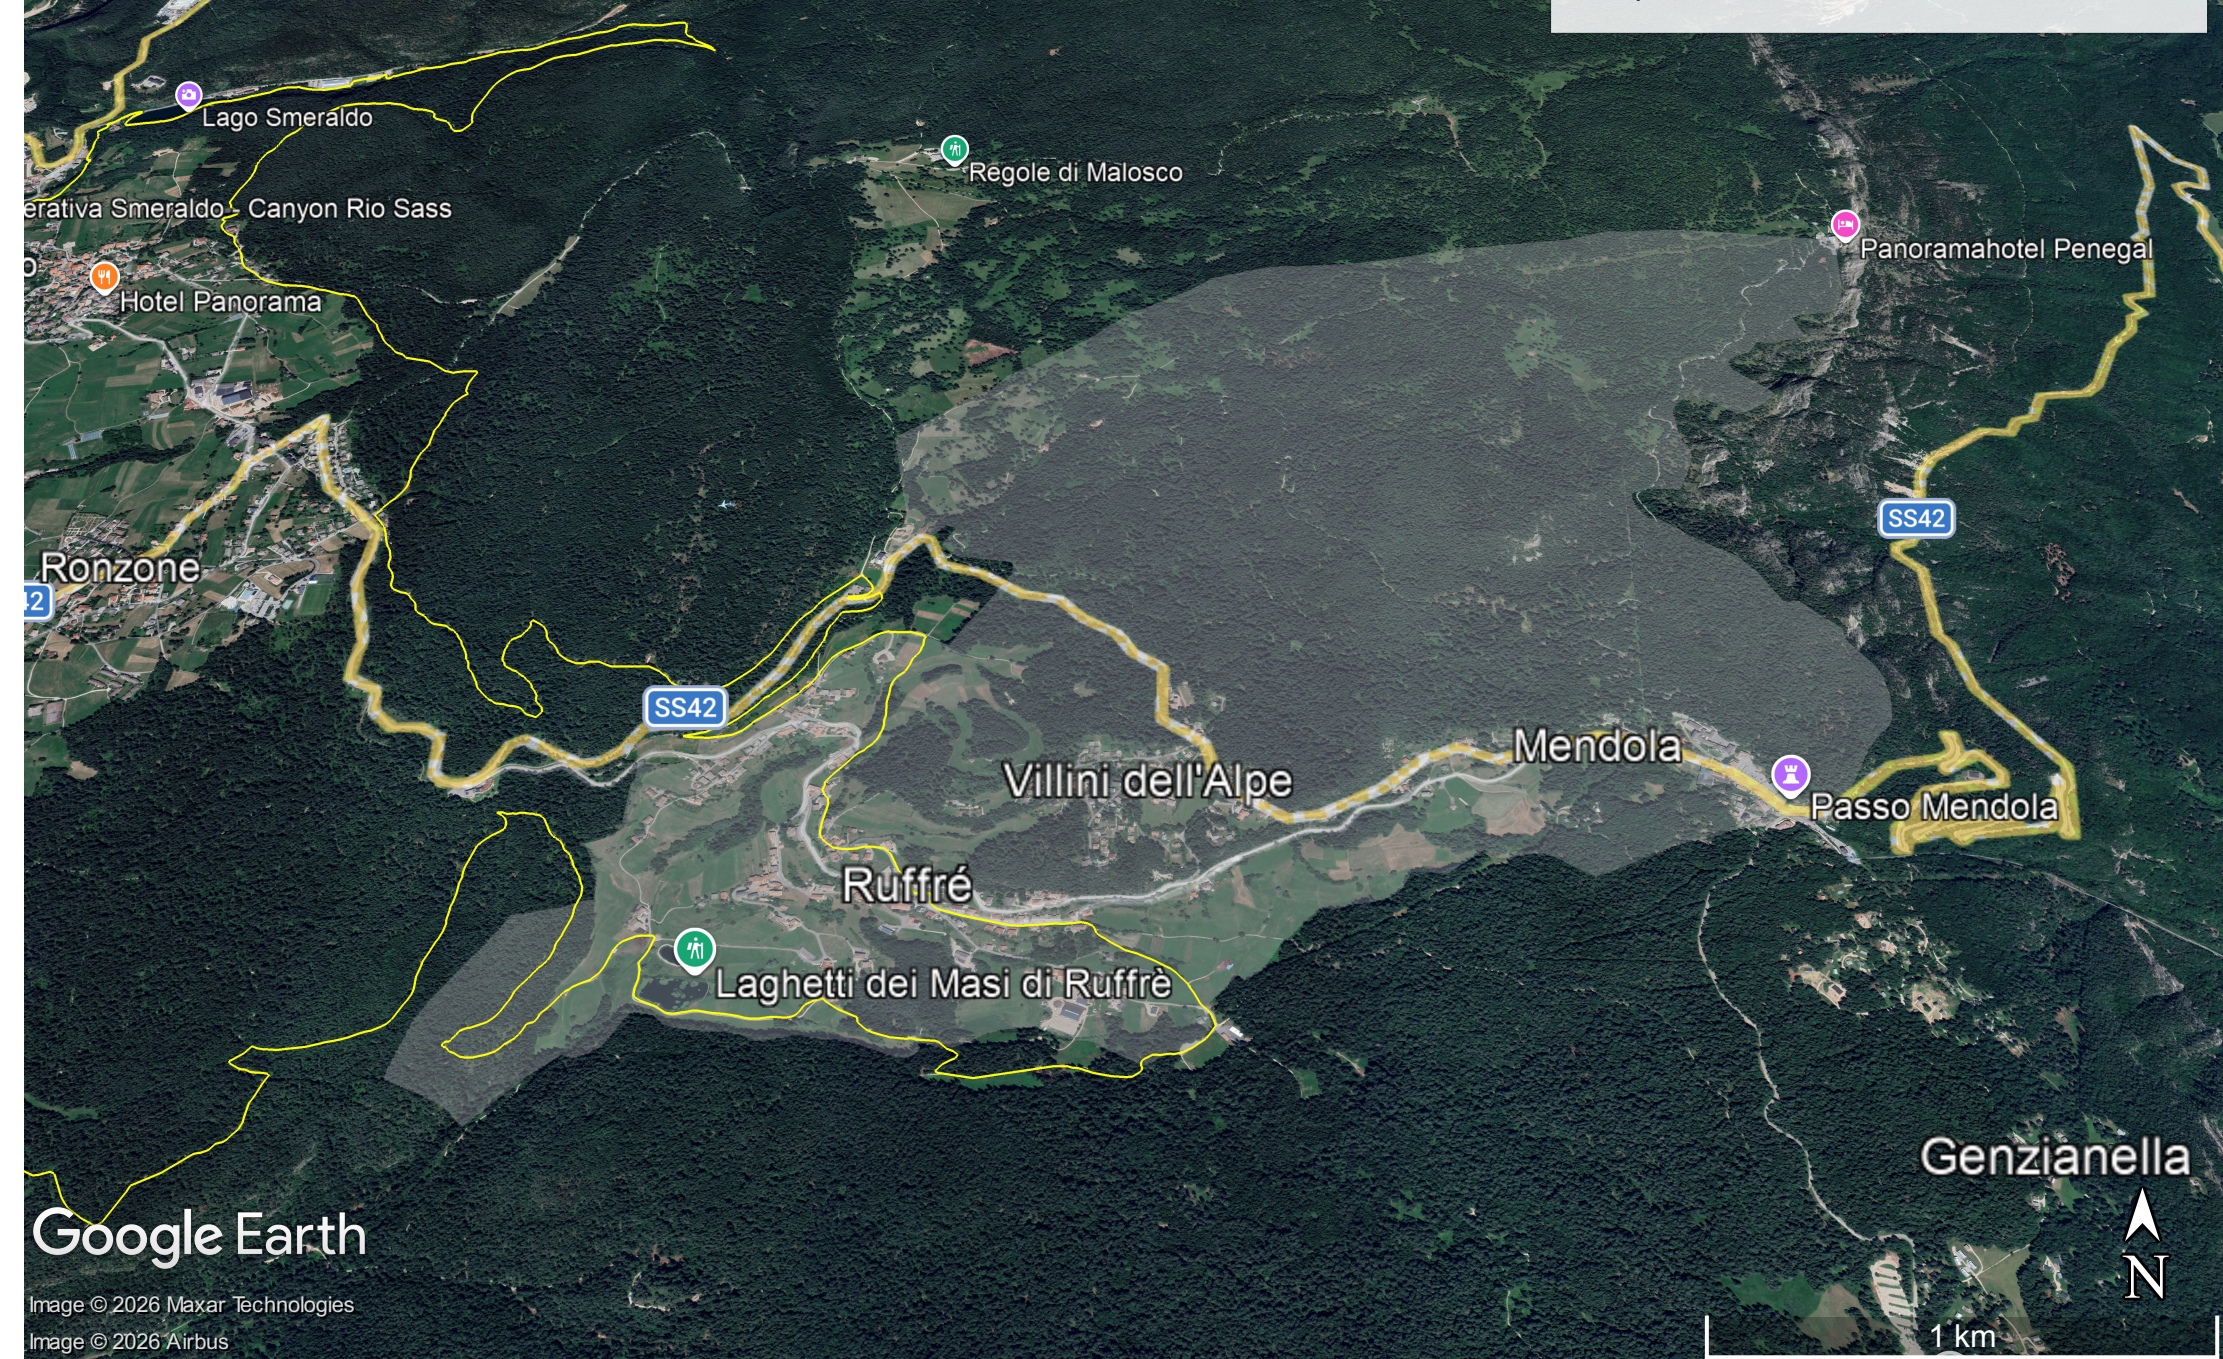

Mappa percorso 1417

La mappa indica il tracciato del percorso ed il perimetro del comune di Ruffrè

Legenda

-  Linea confine del comune Ruffrè-Mendola
-  percorso 1417

Google Earth

Image © 2026 Maxar Technologies
Image © 2026 Airbus

Genzianella

1 km